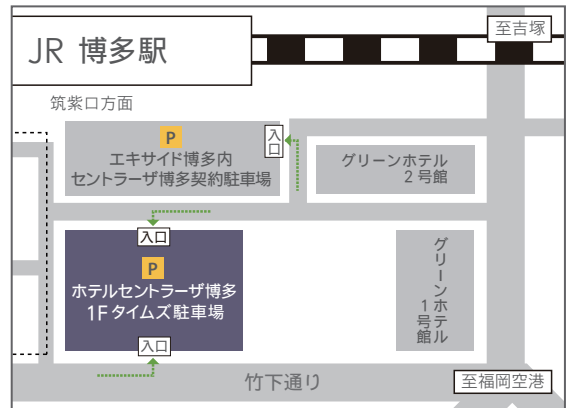

#### ① 契約駐車場 『TIMES (タイムズ)』 (ホテル屋内)

料金：ご宿泊 1日 入庫より 24時間 2,000円  
時間利用 30分 300円 (8:00~20:00)、100円 (20:00~8:00)

収容台数：24台  
※車幅1.9m、車長5.0m、車高2.0m、最低地上高15cm~25cm、重量1.5t  
\*予約：不可 \*利用可能時間：24時間

#### ② 契約駐車場 『エキサイドパーキング』 (ホテル横)

料金：ご宿泊 1日 入庫より 24時間 1,500円  
時間利用 15分 100円 (8:00~20:00)、60分 100円 (20:00~8:00)

収容台数：379台 ※車幅1.7m、車長5.0m、車高2.1m、重量2.0t  
\*予約：不可 \*利用可能時間：24時間