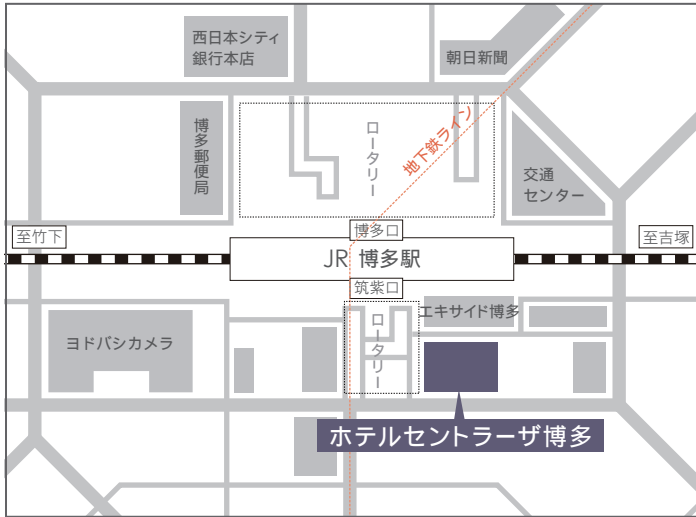

## ホテルセントラーザ博多 アクセスマップ

ホテルセントラーザ博多へお越しの際のアクセスマップとなります。当ホテルは福岡の玄関口 JR 博多駅より徒歩1分、地下鉄博多駅筑紫口14番出口直結の好立地となっています。また、天神をはじめ福岡の各観光地へのアクセスも抜群、はじめて福岡へお越しの方も安心してご利用いただけます。

### 周辺の地図及び、交通機関のご案内

- 飛行機をご利用の場合 (福岡空港)
  - 福岡空港より車で約10分
  - 地下鉄 [福岡空港] - [博多] 約5分
- JRをご利用の場合
  - JR博多駅 (筑紫口) より徒歩1分
- 地下鉄をご利用の場合
  - 地下鉄博多駅筑紫口14番出口より直結
- お車をご利用の場合
  - 九州自動車道 福岡I.C → 福岡都市高速 博多駅東 (約5分)
  - 九州自動車道 大宰府I.C → 福岡都市高速 半道橋 (約10分)