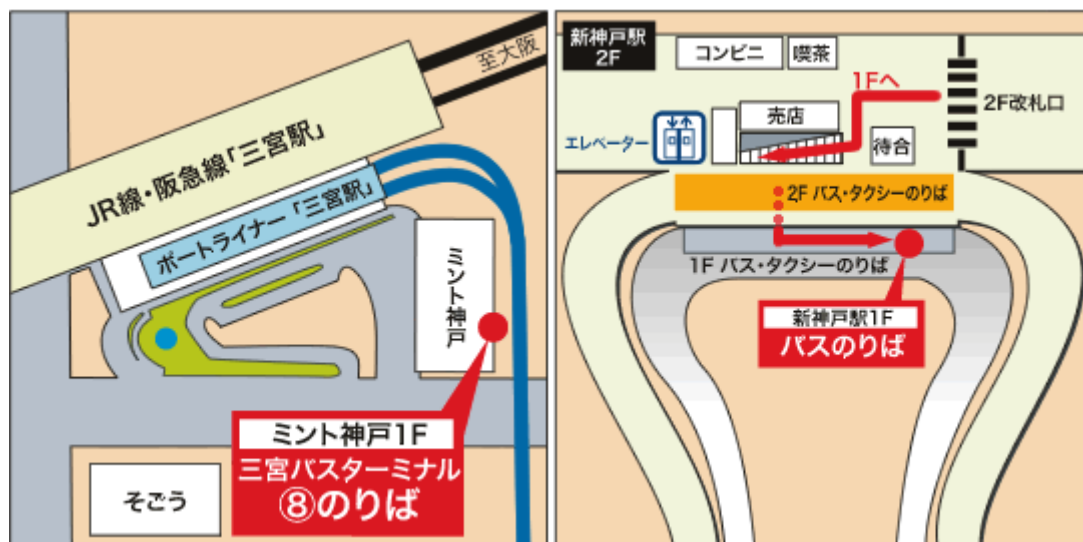

神戸ポートピアホテル 無料シャトルバスのご案内

神戸ポートピアホテル、三宮駅、新神戸駅間を
20分間隔で運行中。

時刻表

ホテル発 ▶ 三宮・新神戸 行				三宮発 ▶ ホテル 行				新神戸発 ▶ ホテル 行									
各駅までの所要時間 三宮:約15分 新神戸:約25分				ホテルまでの所要時間 約15分				ホテルまでの所要時間 約25分									
7		20	40	7				7		50							
8	0	20	40	8	0	20	40	8	10	30	50						
9	0	20	40	9	0	20	40	9	10	30	50						
10	0	12	20	40	52	10	0	20	32	40	52						
11	0	12	20	32	40	52	11	0	12	20	32	40	52				
12	0	12	20	32	40	52	12	0	12	20	32	40	52				
13	0	12	20	32	40	52	13	0	12	20	32	40					
14	0	20	32	40	52	14	0	12	20	40	52	14	10	30	50		
15	0	20	32	40	52	15	0	12	20	40	52	15	10	30	50		
16	0	12	20	32	40	16	0	12	20	40	52	16	10	30	50		
17	0	12	20	32	40	52	17	0	12	20	32	40	52	17	10	30	50
18	0	12	20	32	40	52	18	0	12	20	32	40	52	18	10	30	50
19	0	12	20	32	40	19	0	12	20	40	19	10	30	50			
20	0	20	40	20	0	20	40	20	10	30	50						
21	0	20	40	21	0	20	40	21	10	30							
22	0	※三宮止まり			22				22								

※赤字は土曜日・特定日のみ運行 ※赤字は土曜日・特定日のみ運行

のりばのご案内

三宮駅

新神戸駅

- ※ 乗車定員を越えての乗車はできません。その場合は次のバスをご利用いただく場合がございます。予めご了承ください。
- ※ 所要時間及びダイヤは道路渋滞等の交通事情により遅れる場合がございます。
- ※ シャトルバスご乗車の際、ご乗車券は必要ございません。また、お席ご予約は承っておりません。何卒ご了承ください。
- ※ シャトルバスの時刻は、予告無しに変更させていただく場合がございます。事前にお問い合わせいただきますようお願い申し上げます。