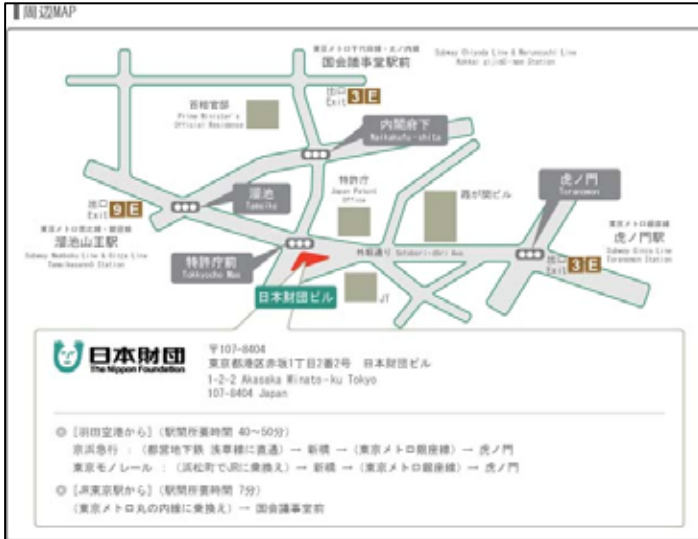

会場案内図

< 東京会場 >

< 大阪会場 >

JR「新大阪駅」1F 正面出口より徒歩3分  
地下鉄御堂筋線「新大阪駅」7番出口より徒歩1分

< 福岡会場 >

西鉄天神大牟田線「福岡(天神)」駅より徒歩約1分  
福岡市営地下鉄「天神」駅(東3b番出口)より徒歩約3分

< 広島会場 >

JR広島駅(新幹線口)から徒歩約5分

< 今治会場 >

JR今治駅下車  
タクシー約10分  
今治港から タクシー約5分  
今治城から東へ  
700m  
駐車場完備