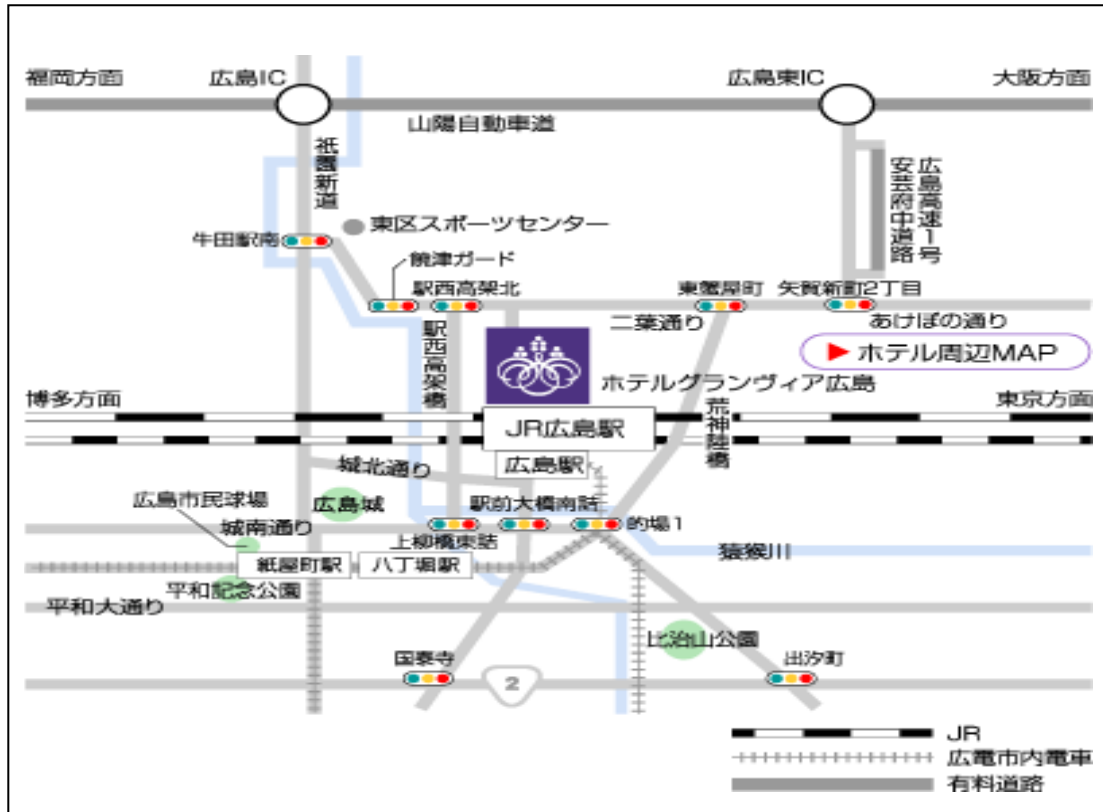

【地図1】フォーラム会場

ホテルグランヴィア広島 4F 悠久の間

広島市南区松原町1番5号

JR 山陽新幹線「広島駅」直結 広島空港よりバス 50分

お車でのお越しの場合：山陽自動車道東広島ICより約20分

【地図2】実証プラントの現地見学会（現地へはバスで移動します。）

中国電力株式会社柳井発電所内

山口県柳井市字宮本塩浜 1578 番地 8 号

交通アクセス(参考迄)

JR 山陽本線 柳井駅より車で 10 分

柳井港駅より徒歩 20 分

山陽自動車道玖珂 IC より 30 分