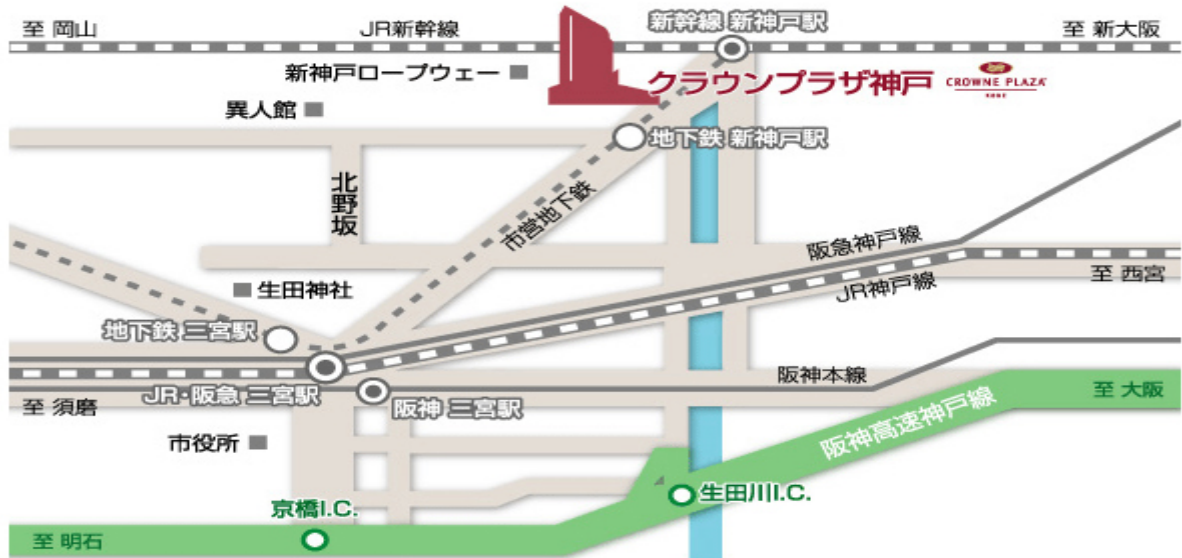

クラウンプラザ神戸案内図

所在地 〒650-0002 神戸市中央区北野町1丁目

TEL 078-291-1121

FAX 078-291-1151

- ■ 山陽新幹線・神戸市営地下鉄「新神戸駅」直結
- ■ 三宮 (JR・阪神・阪急) より市営地下鉄でひと駅
- ※関西国際空港より三宮まで: 空港リムジンバスで70分 ※神戸空港より三宮までポートライナー18分

- ■ 新幹線 新神戸駅からのアクセス
改札口からコンコースを直進し、
突き当たり左側の連絡橋渡ってすぐ