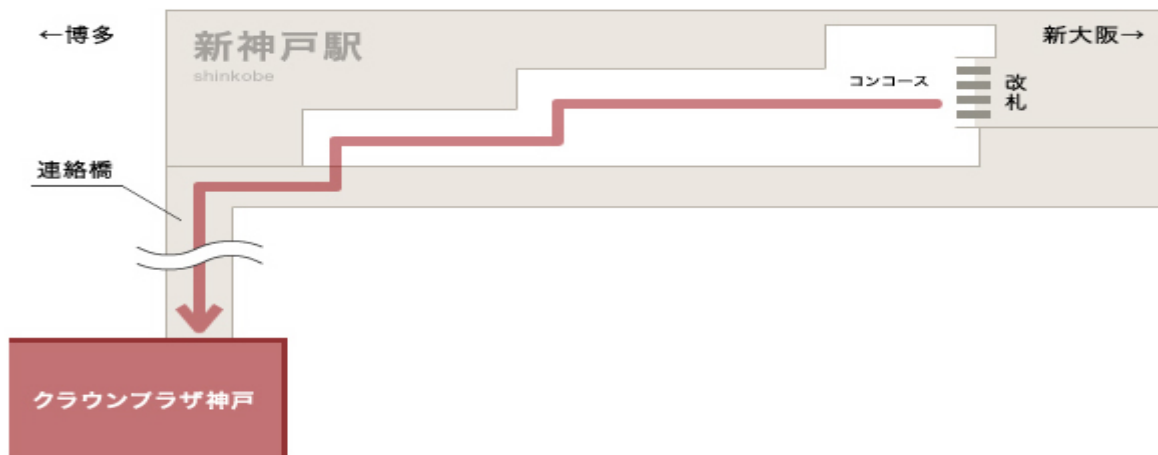

クラウンプラザ神戸案内図

所在地 〒650-0002 神戸市中央区北野町1丁目

TEL 078-291-1121

FAX 078-291-1151

- ■ 山陽新幹線・神戸市営地下鉄「新神戸駅」直結
- ■ 三宮 (JR・阪神・阪急) より市営地下鉄でひと駅
- ※関西国際空港より三宮まで: 空港リムジンバスで70分 ※神戸空港より三宮までポートライナー18分

- ■ 新幹線 新神戸駅からのアクセス
改札口からコンコースを直進し、
突き当たり左側の連絡橋渡ってすぐ